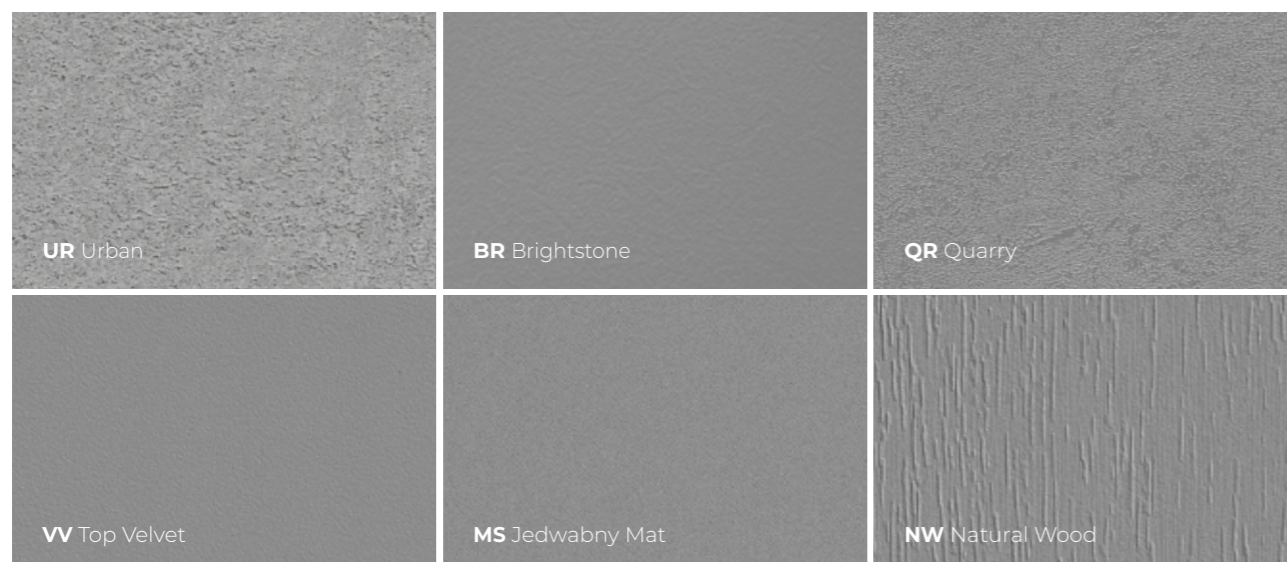

Struktury

Numer	Struktura	Nazwa dekoru	Numer obrzeża REHAU	Dostępność / Availability		
				Płyta laminowana	HPL	Blat roboczy
				2.800 x 2.100	4.100 x 1.300	4.100 x 600 x 38
Kolekcja blatów ULTRAFIT / ULTRAFIT worktops collection						
Dekory jednobarwne						
U11027	BR	Biel Arktyczna	140746	SM	0,5	BR
U12000	BR	Czerń Wulkaniczna	76971	MP	0,5	BR
U12168	QR	Cashmere	79098	VV	0,5	QR
Dekory drewnopodobne						
R20348	NW	Dąb Olejowany	3475W	NW	0,5	NW
R20366	NW	Dąb Estana Ciemny	4034W	NW	0,5	NW
Dekory kamienne						
S60044	UR	Beton Loft	3945W		0,5	
S60045	UR	Art Beton	3739W		0,5	
S61039	UR	Piccolo Granito	3806W	SD	0,5	
S63051	MS	Marmur Bianco	4288W	SM	0,5	MS
S63054	VV	Marmur Calacatta	3347E		0,5	VV
S63065	VV	San Sebastian	3959W		0,5	
S68048	UR	Abruzzo Colore	4327W	SD	0,5	

Opis techniczny

Dostępne formaty: 4100 x 600 x 13 mm oraz 4100 x 1200 x 13 mm

Rdzeń: Drewnopochodna płyta konstrukcyjna P5

Strona wierzchnia: laminat HPL 0,5 mm

Strona spodnia: laminat HPL 0,5 mm

Grubość nominalna: 13 mm

Obrzeże przednie: ABS 0,8 mm

Obrzeże tylne: ABS 0,8 mm

Łączenie obrzeży z krawędzią blatu za pomocą kleju PUR

Nadaje się do zastosowań w warunkach o podwyższonej wilgotności.

Klasa emisji formaldehydu: E 0,5