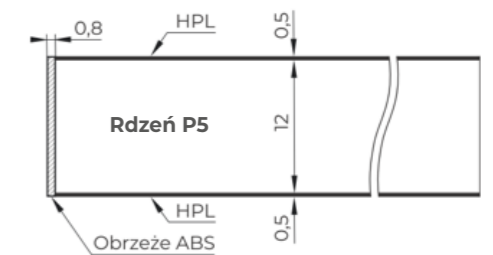

Łatwa obróbka

Antybakteryjne

Przeznaczone do kontaktu z żywnością

Podwyższona odporność na wilgoć

Wysoka odporność na zarysowania

Łatwe w czyszczeniu

Różnorodność dekorów i struktur

Instrukcje dotyczące obróbki dostępne na stronie produktu na www.pfleiderer.pl