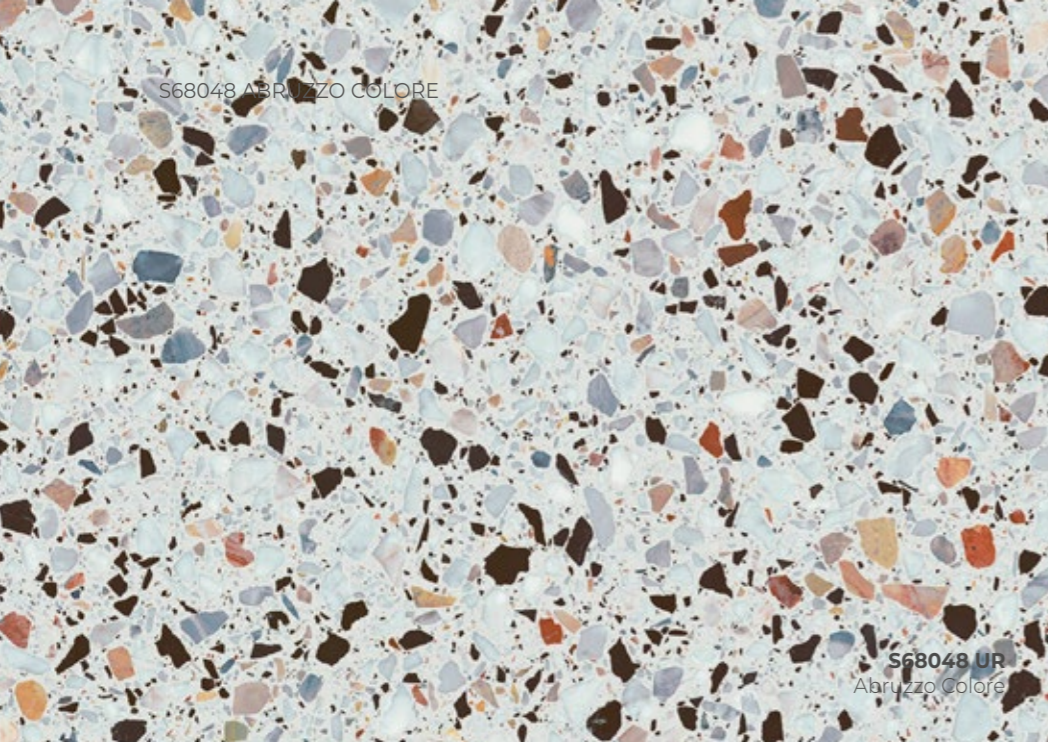

S68048 UR
Abruzzo Colore