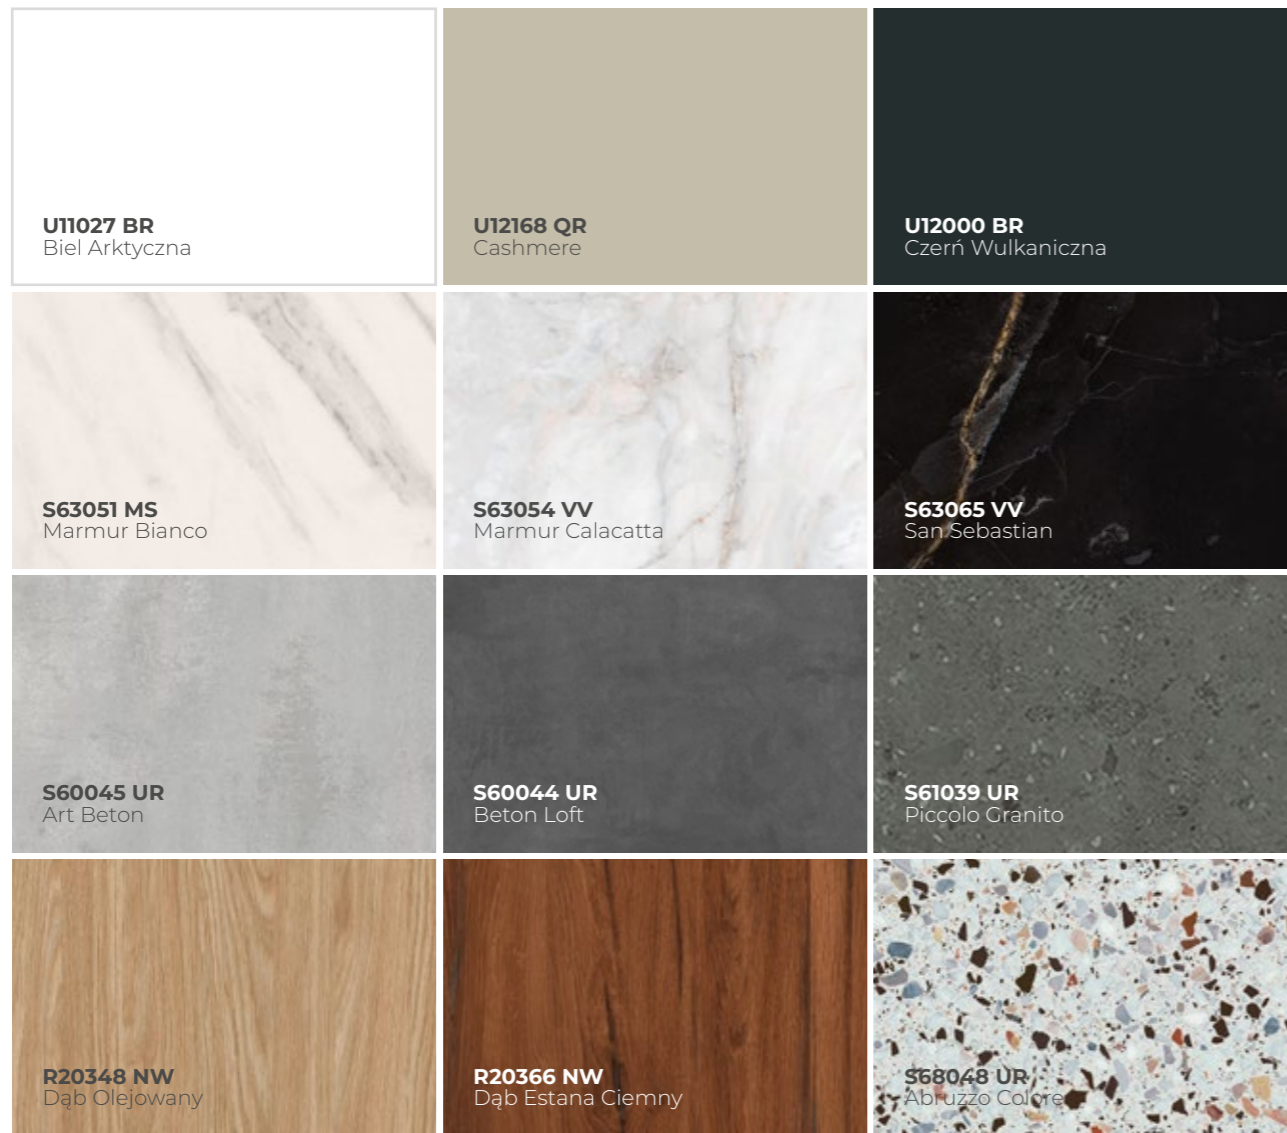

Kolekcja dekorów