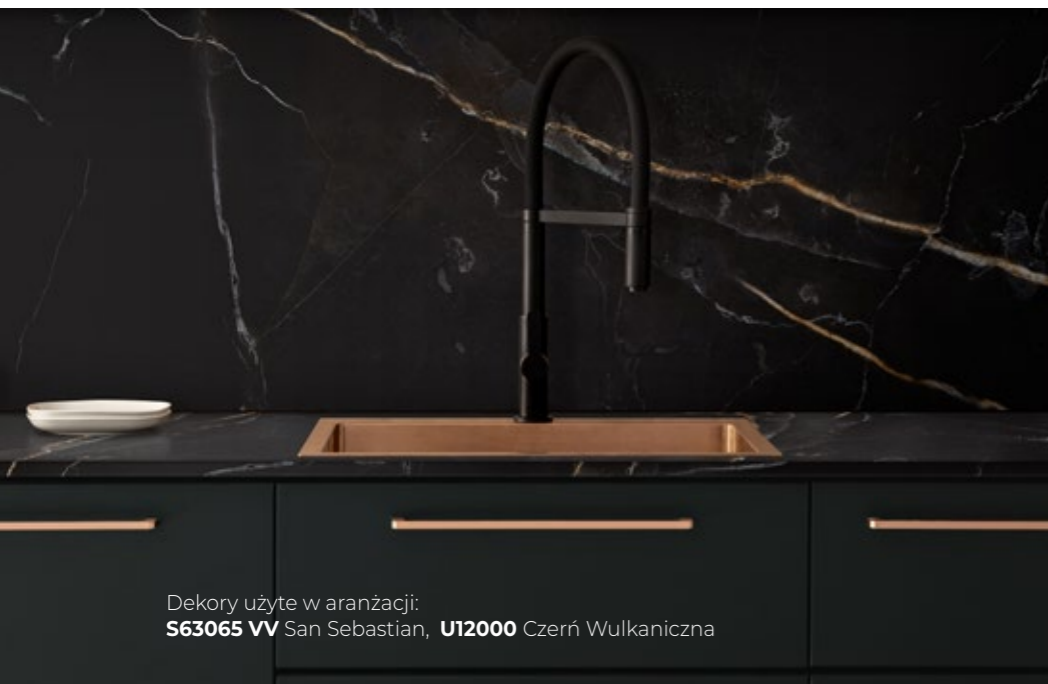

ULTRACIENKIE ULTRAWYTRZYMAŁE ULTRANOWOCZESNE

Ultracienkie:

Blaty ULTRAFIT mają zaledwie 13 mm grubości, dzięki czemu doskonale wpisują się w trend lekkich, zgrabnych mebli oraz minimalistycznych aranżacji wnętrz.

Ultrawytrzymałe:

Rdzeniem blatów ULTRAFIT jest wytrzymała płyta konstrukcyjna P5, 60% bardziej odporna na zginanie niż standardowa płyta wiórowa tej samej grubości. Dzięki temu, pomimo swojej minimalnej grubości, blaty ULTRAFIT są odporne na obciążenia i mogą być stosowane zarówno jako blaty kuchenne, jak również blaty biurek, stołów czy lad recepcyjnych.

Ultranowoczesne:

Krawędzie blatów ULTRAFIT wykończone są obrzeżem ABS w kolorze powierzchni blatu, co sprawia, że całość prezentuje się spójnie i doskonale imituje charakter naturalnych materiałów, takich jak kamień, czy drewno. Blaty oklejone są z obu stron dekoracyjnym laminatem, co jeszcze bardziej wpływa na ich autentyczny wygląd. Jednocześnie pozwala rozwinąć wodze fantazji przy projektowaniu, ponieważ można je wykorzystać jako blaty stołów i biurek, obudowy wysp kuchennych, ścianki przyblatowe czy fronty.

Dekory użyte w aranżacji:
S63065 VV San Sebastian, U12000 Czerń Wulkaniczna